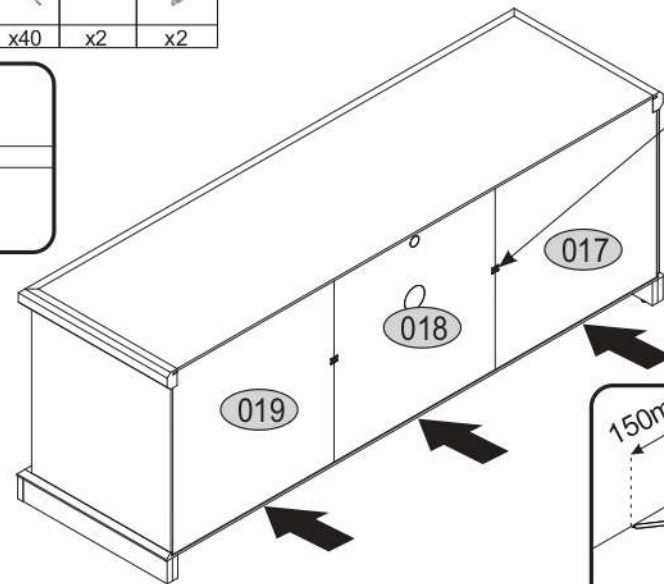

RIBANA 2D

Kód	Dimenzió			Csomag	
	1500	451	16		
001	1500	451	16	1	1/2
002	470	414	16	2	1/2
003	470	414	16	1	1/2
004	454	415	16	1	1/2
005	454	415	16	1	1/2
006	426	420	16	1	1/2
007	426	420	16	1	1/2
008	1498	60	16	1	2/2
009	502	60	16	1	1/2
017	472	487	2,5	1	2/2
018	472	486	2,5	1	2/2
019	472	487	2,5	1	2/2
070	500	420	18	2	2/2
080	1496	449	44	1	1/2
090	434	60	32	1	1/2
091	434	60	32	1	1/2
Kiegészítők				1	1/2

12

13

s2
x12

14

p17	f3	n14	p25
x1	x1	x1	x2

SK- POZOR! Nábytok musí byť trvalo pripevnený k stene tak, aby sa zamedzilo riziku prevrátenia. Balík neobsahuje upevňovacie skrutky, pretože typ upevnenia je treba vybrať podľa typu steny. Vyberte typ vhodný pre Vašu stenu.