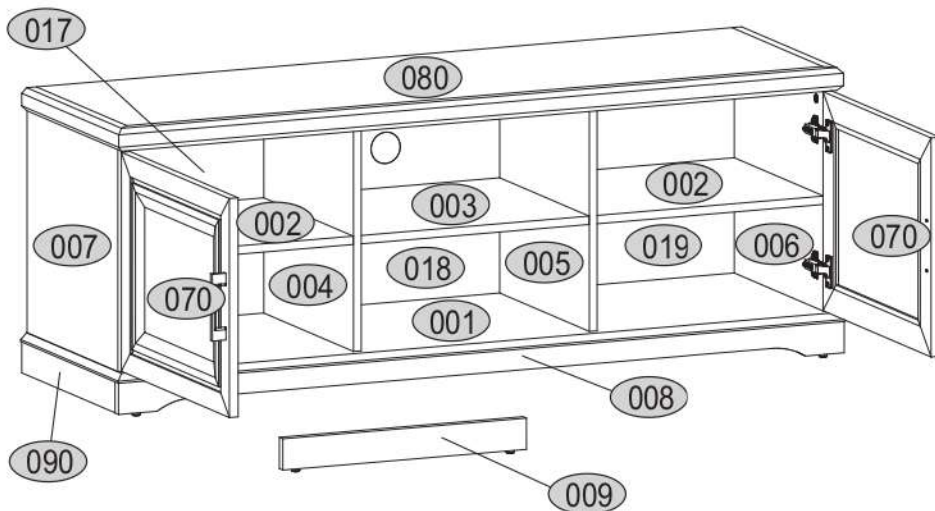

RIBANA 2D

Kód	Dimenzió			Csomag	
	1500	451	16		
001	1500	451	16	1	1/2
002	470	414	16	2	1/2
003	470	414	16	1	1/2
004	454	415	16	1	1/2
005	454	415	16	1	1/2
006	426	420	16	1	1/2
007	426	420	16	1	1/2
008	1498	60	16	1	2/2
009	502	60	16	1	1/2
017	472	487	2,5	1	2/2
018	472	486	2,5	1	2/2
019	472	487	2,5	1	2/2
070	500	420	18	2	2/2
080	1496	449	44	1	1/2
090	434	60	32	1	1/2
091	434	60	32	1	1/2
Kiegészítők				1	1/2

<p>26x f1 Ø8x30</p> 	<p>18x r1 15x12</p> 	<p>18x r16 Ø5x24</p> 	<p>8x e1 Ø7x50</p> 
<p>8x d1</p> 	<p>8x k1</p> 	<p>24x p25 Ø3.5x16</p> 	<p>1x f3</p> 
<p>40x l1</p> 	<p>1x p17 Ø6.0x50</p> 	<p>1x n14</p> 	<p>12x s2</p> 
<p>6x n221.01</p> 	<p>4x j8 Ø4x25</p> 	<p>1x z1</p> 	<p>4x a144</p> 
<p>4x b119</p> 	<p>2x c15</p> 	<p>2x n260.01</p> 	