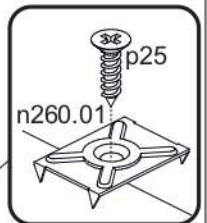

<p>26x f1 Ø8x30</p> 	<p>18x r1 15x12</p> 	<p>18x r16 Ø5x24</p> 	<p>8x e1 Ø7x50</p> 
<p>8x d1</p> 	<p>8x k1</p> 	<p>24x p25 Ø3.5x16</p> 	<p>1x f3</p> 
<p>40x l1</p> 	<p>1x p17 Ø6.0x50</p> 	<p>1x n14</p> 	<p>12x s2</p> 
<p>6x n221.01</p> 	<p>4x j8 Ø4x25</p> 	<p>1x z1</p> 	<p>4x a144</p> 
<p>4x b119</p> 	<p>2x c15</p> 	<p>2x n260.01</p> 	

4

5

6

7

8

9

10

11

12

13

s2
x12

14

p17	f3	n14	p25
x1	x1	x1	x2

SK- POZOR! Nábytok musí byť trvalo pripevnený k stene tak, aby sa zamedzilo riziku prevrátenia. Balík neobsahuje upevňovacie skrutky, pretože typ upevnenia je treba vybrať podľa typu steny. Vyberte typ vhodný pre Vašu stenu.