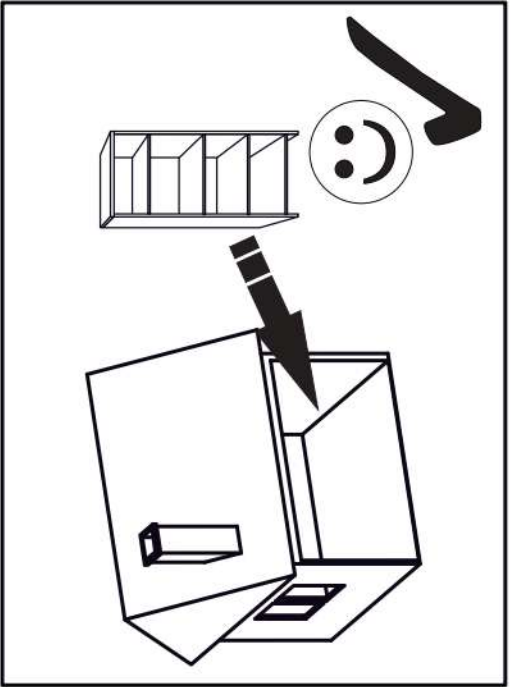

12

13

s2
x12

14

p17	f3	n14	p25
x1	x1	x1	x2

SK- POZOR! Nábytok musí byť trvalo pripevnený k stene tak, aby sa zamedzilo riziku prevrátenia. Balík neobsahuje upevňovacie skrutky, pretože typ upevnenia je treba vybrať podľa typu steny. Vyberte typ vhodný pre Vašu stenu.

CZ- POZOR! Nábytek je nutné pevně připevnit ke zdi, abychom se vyhnuli riziku spojenému s jeho převrhnutím. Součástí balení nejsou upevňovací šrouby, protože způsob přípevnění je nutné zvolit podle druhu stěny. Vyberte správný pro Váš typ stěny.