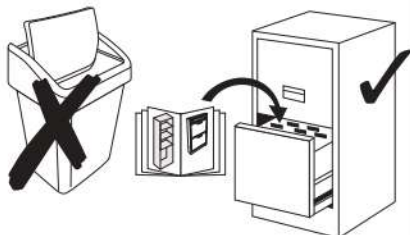

RIBANA 2D

Kód	Dimenzió			Csomag	
	1500	451	16		
001	1500	451	16	1	1/2
002	470	414	16	2	1/2
003	470	414	16	1	1/2
004	454	415	16	1	1/2
005	454	415	16	1	1/2
006	426	420	16	1	1/2
007	426	420	16	1	1/2
008	1498	60	16	1	2/2
009	502	60	16	1	1/2
017	472	487	2,5	1	2/2
018	472	486	2,5	1	2/2
019	472	487	2,5	1	2/2
070	500	420	18	2	2/2
080	1496	449	44	1	1/2
090	434	60	32	1	1/2
091	434	60	32	1	1/2
Kiegészítők				1	1/2