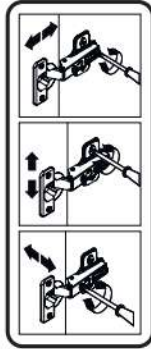

12

13

s2
x12

14

p17	f3	n14	p25
x1	x1	x1	x2

SK- POZOR! Nábytok musí byť trvalo pripevnený k stene tak, aby sa zamedzilo riziku prevrátenia. Balík neobsahuje upevňovacie skrutky, pretože typ upevnenia je treba vybrať podľa typu steny. Vyberte typ vhodný pre Vašu stenu.

CZ- POZOR! Nábytek je nutné pevně připevnit ke zdi, abychom se vyhnuli riziku spojenému s jeho převrhnutím. Součástí balení nejsou upevňovací šrouby, protože způsob přípevnění je nutné zvolit podle druhu stěny. Vyberte správný pro Váš typ stěny.