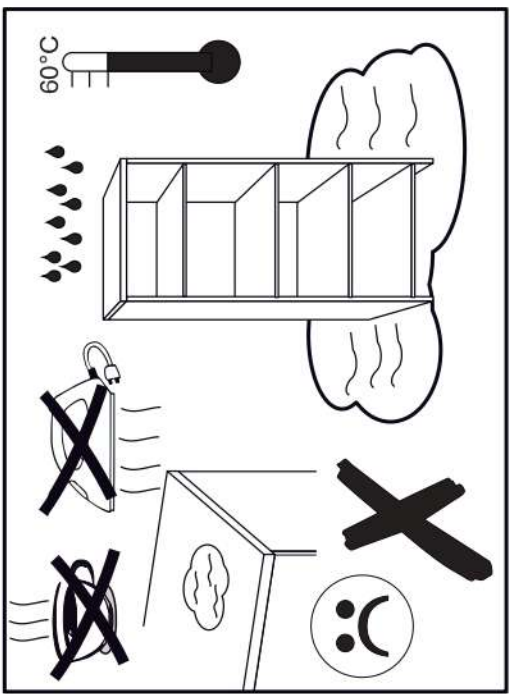

12

13

s2
x12

14

p17	f3	n14	p25
x1	x1	x1	x2

SK- POZOR! Nábytok musí byť trvalo pripevnený k stene tak, aby sa zamedzilo riziku prevrátenia. Balík neobsahuje upevňovacie skrutky, pretože typ upevnenia je treba vybrať podľa typu steny. Vyberte typ vhodný pre Vašu stenu.

CZ- POZOR! Nábytek je nutné pevně připevnit ke zdi, abychom se vyhnuli riziku spojenému s jeho převrhnutím. Součástí balení nejsou upevňovací šrouby, protože způsob přípevnění je nutné zvolit podle druhu stěny. Vyberte správný pro Váš typ stěny.

HR- NAPOMENA! Namještaj mora biti trajno pričvršćen za zid, kako bi se izbjegao rizik od njegova prevrtanja.

U paketu nema vijaka za pričvrščivanje, jer se vrsta montaže mora prilagoditi vrsti zida.

Odaberite pravu vrstu prema Vašoj vrsti zida.