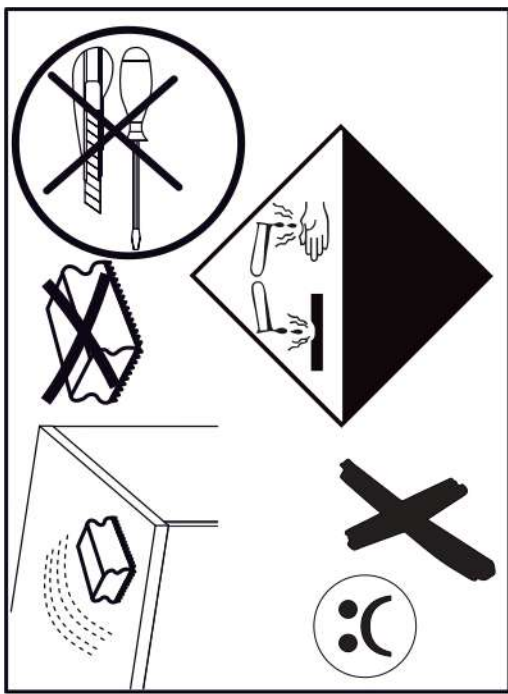

12

13

s2
x12

14

p17	f3	n14	p25
x1	x1	x1	x2

SK- POZOR! Nábytok musí byť trvalo pripevnený k stene tak, aby sa zamedzilo riziku prevrátenia. Balík neobsahuje upevňovacie skrutky, pretože typ upevnenia je treba vybrať podľa typu steny. Vyberte typ vhodný pre Vašu stenu.

CZ- POZOR! Nábytek je nutné pevně připevnit ke zdi, abychom se vyhnuli riziku spojenému s jeho převrhnutím. Součástí balení nejsou upevňovací šrouby, protože způsob přípevnění je nutné zvolit podle druhu stěny. Vyberte správný pro Váš typ stěny.