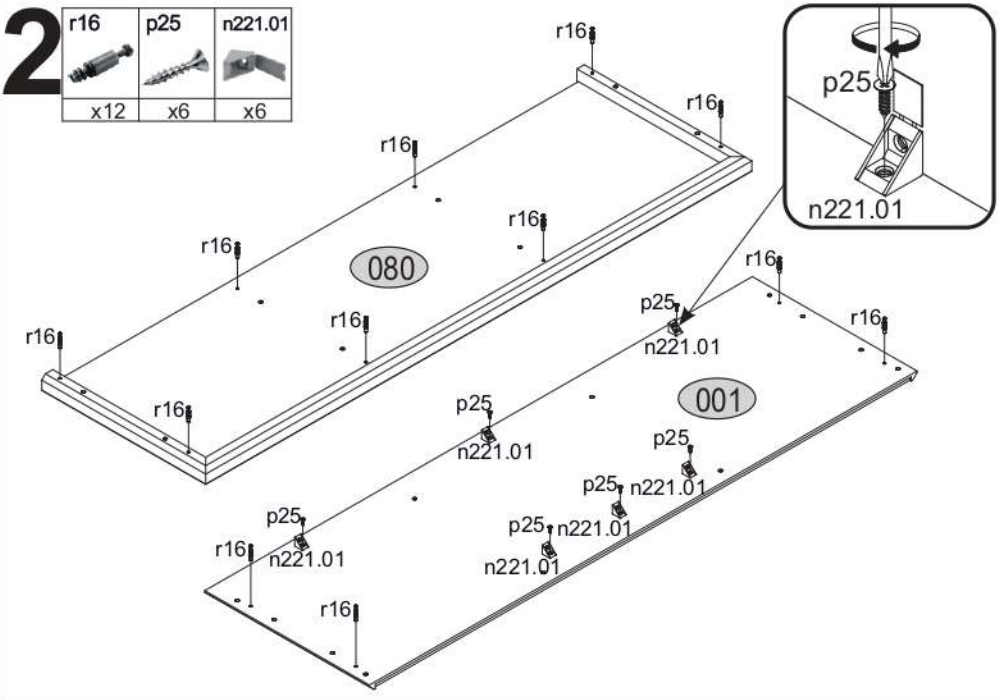

RIBANA 2D

Kód	Dimenzió			Csomag	
	1500	451	16		
001	1500	451	16	1	1/2
002	470	414	16	2	1/2
003	470	414	16	1	1/2
004	454	415	16	1	1/2
005	454	415	16	1	1/2
006	426	420	16	1	1/2
007	426	420	16	1	1/2
008	1498	60	16	1	2/2
009	502	60	16	1	1/2
017	472	487	2,5	1	2/2
018	472	486	2,5	1	2/2
019	472	487	2,5	1	2/2
070	500	420	18	2	2/2
080	1496	449	44	1	1/2
090	434	60	32	1	1/2
091	434	60	32	1	1/2
Kiegészítők				1	1/2

<p>26x f1 Ø8x30</p> 	<p>18x r1 15x12</p> 	<p>18x r16 Ø5x24</p> 	<p>8x e1 Ø7x50</p> 
<p>8x d1</p> 	<p>8x k1</p> 	<p>24x p25 Ø3.5x16</p> 	<p>1x f3</p> 
<p>40x l1</p> 	<p>1x p17 Ø6.0x50</p> 	<p>1x n14</p> 	<p>12x s2</p> 
<p>6x n221.01</p> 	<p>4x j8 Ø4x25</p> 	<p>1x z1</p> 	<p>4x a144</p> 
<p>4x b119</p> 	<p>2x c15</p> 	<p>2x n260.01</p> 	