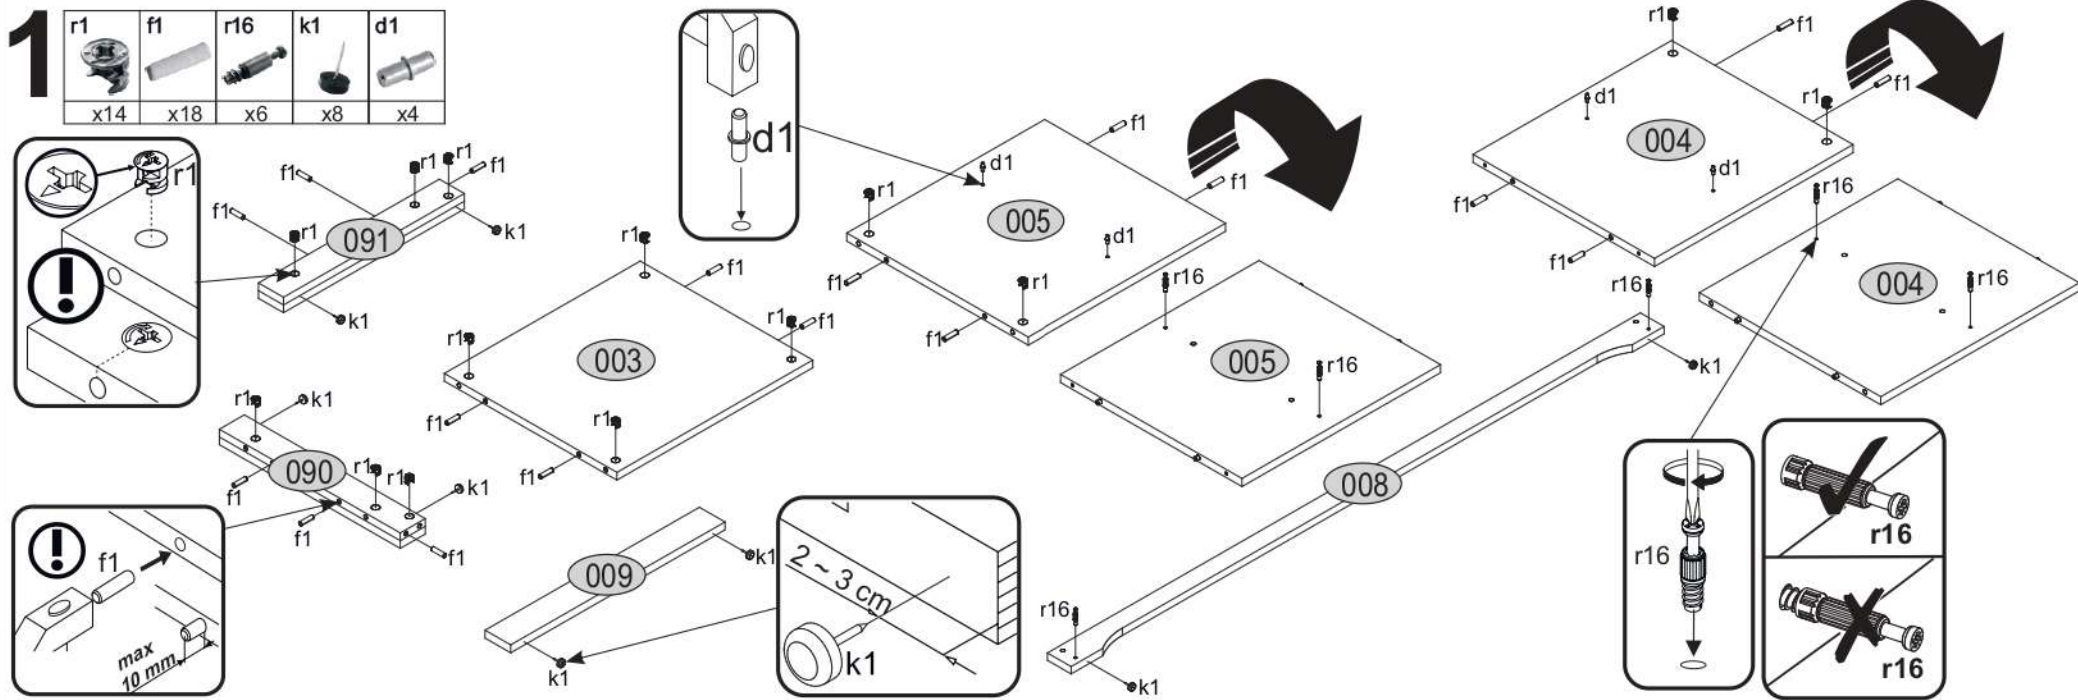

RIBANA 2D

Kód	Dimenzió			Csomag	
	1500	451	16		
001	1500	451	16	1	1/2
002	470	414	16	2	1/2
003	470	414	16	1	1/2
004	454	415	16	1	1/2
005	454	415	16	1	1/2
006	426	420	16	1	1/2
007	426	420	16	1	1/2
008	1498	60	16	1	2/2
009	502	60	16	1	1/2
017	472	487	2,5	1	2/2
018	472	486	2,5	1	2/2
019	472	487	2,5	1	2/2
070	500	420	18	2	2/2
080	1496	449	44	1	1/2
090	434	60	32	1	1/2
091	434	60	32	1	1/2
Kiegészítők				1	1/2

<p>26x f1 Ø8x30</p> 	<p>18x r1 15x12</p> 	<p>18x r16 Ø5x24</p> 	<p>8x e1 Ø7x50</p> 
<p>8x d1</p> 	<p>8x k1</p> 	<p>24x p25 Ø3.5x16</p> 	<p>1x f3</p> 
<p>40x l1</p> 	<p>1x p17 Ø6.0x50</p> 	<p>1x n14</p> 	<p>12x s2</p> 
<p>6x n221.01</p> 	<p>4x j8 Ø4x25</p> 	<p>1x z1</p> 	<p>4x a144</p> 
<p>4x b119</p> 	<p>2x c15</p> 	<p>2x n260.01</p> 	