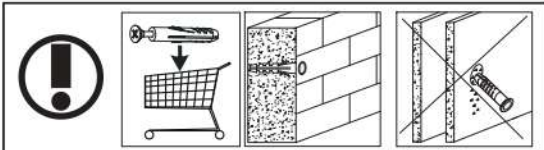

12

13

s2
x12

14

p17	f3	n14	p25
x1	x1	x1	x2

SK- POZOR! Nábytok musí byť trvalo pripevnený k stene tak, aby sa zamedzilo riziku prevrátenia. Balík neobsahuje upevňovacie skrutky, pretože typ upevnenia je treba vybrať podľa typu steny. Vyberte typ vhodný pre Vašu stenu.

CZ- POZOR! Nábytek je nutné pevně připevnit ke zdi, abychom se vyhnuli riziku spojenému s jeho převrhnutím. Součástí balení nejsou upevňovací šrouby, protože způsob přípevnění je nutné zvolit podle druhu stěny. Vyberte správný pro Váš typ stěny.