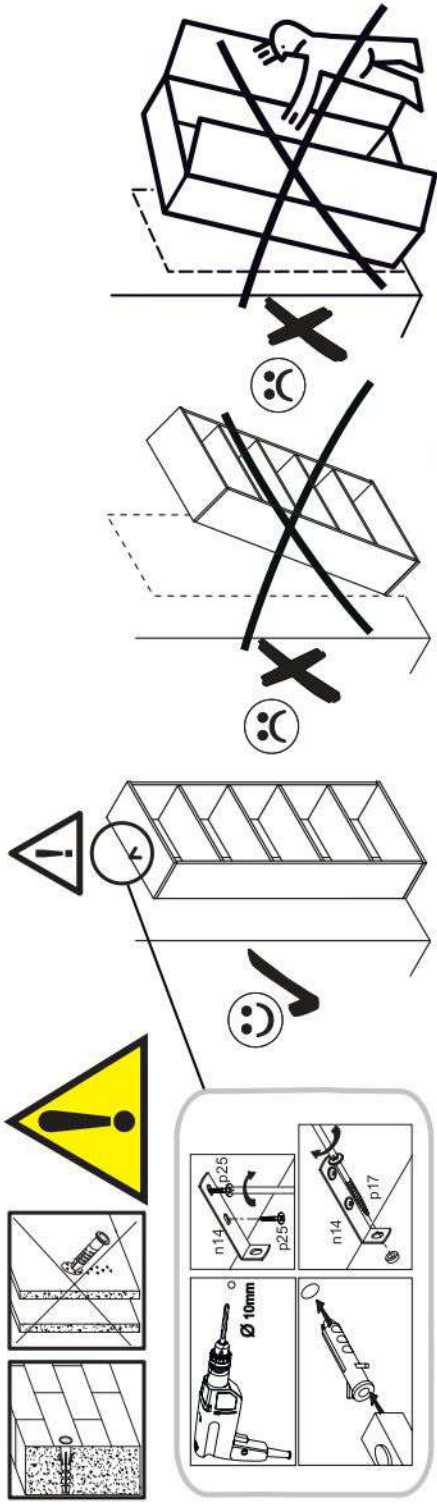

RIBANA 2D

Kód	Dimenzió			Csomag	
	1500	451	16		
001	1500	451	16	1	1/2
002	470	414	16	2	1/2
003	470	414	16	1	1/2
004	454	415	16	1	1/2
005	454	415	16	1	1/2
006	426	420	16	1	1/2
007	426	420	16	1	1/2
008	1498	60	16	1	2/2
009	502	60	16	1	1/2
017	472	487	2,5	1	2/2
018	472	486	2,5	1	2/2
019	472	487	2,5	1	2/2
070	500	420	18	2	2/2
080	1496	449	44	1	1/2
090	434	60	32	1	1/2
091	434	60	32	1	1/2
Kiegészítők				1	1/2

<p>26x f1 Ø8x30</p> 	<p>18x r1 15x12</p> 	<p>18x r16 Ø5x24</p> 	<p>8x e1 Ø7x50</p> 
<p>8x d1</p> 	<p>8x k1</p> 	<p>24x p25 Ø3.5x16</p> 	<p>1x f3</p> 
<p>40x l1</p> 	<p>1x p17 Ø6.0x50</p> 	<p>1x n14</p> 	<p>12x s2</p> 
<p>6x n221.01</p> 	<p>4x j8 Ø4x25</p> 	<p>1x z1</p> 	<p>4x a144</p> 
<p>4x b119</p> 	<p>2x c15</p> 	<p>2x n260.01</p> 	

12

13

s2
x12

14

p17	f3	n14	p25
x1	x1	x1	x2

SK- POZOR! Nábytok musí byť trvalo pripevnený k stene tak, aby sa zamedzilo riziku prevrátenia. Balík neobsahuje upevňovacie skrutky, pretože typ upevnenia je treba vybrať podľa typu steny. Vyberte typ vhodný pre Vašu stenu.

CZ- POZOR! Nábytek je nutné pevně připevnit ke zdi, abychom se vyhnuli riziku spojenému s jeho převrhnutím. Součástí balení nejsou upevňovací šrouby, protože způsob přípevnění je nutné zvolit podle druhu stěny. Vyberte správný pro Váš typ stěny.