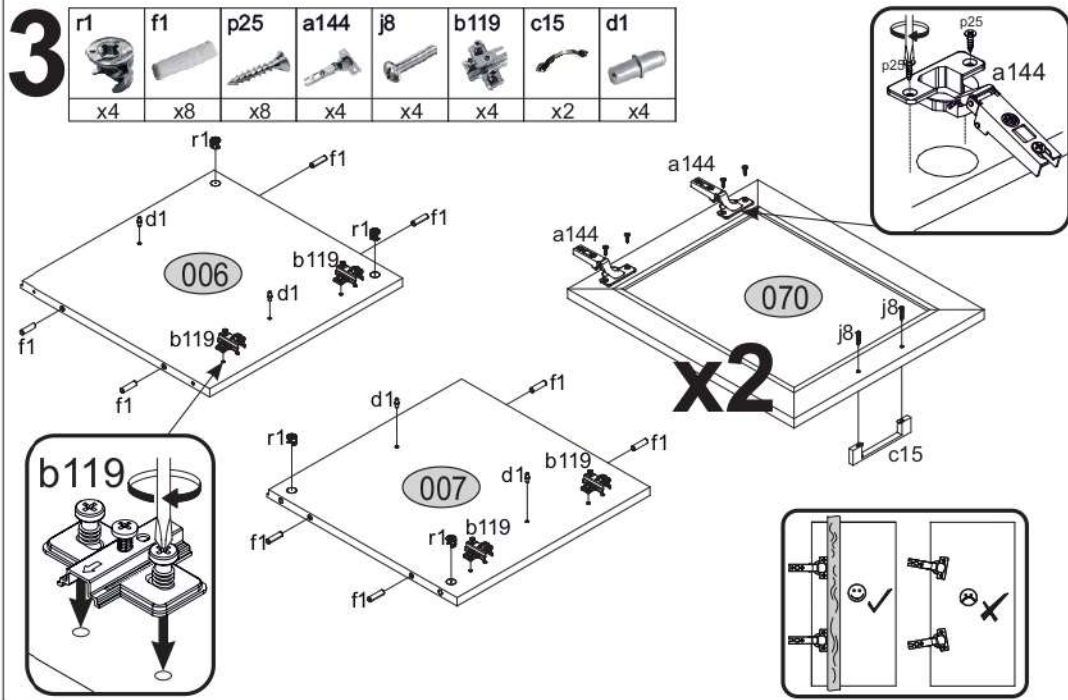

RIBANA 2D

Kód	Dimenzió			Csomag	
	1500	451	16		
001	1500	451	16	1	1/2
002	470	414	16	2	1/2
003	470	414	16	1	1/2
004	454	415	16	1	1/2
005	454	415	16	1	1/2
006	426	420	16	1	1/2
007	426	420	16	1	1/2
008	1498	60	16	1	2/2
009	502	60	16	1	1/2
017	472	487	2,5	1	2/2
018	472	486	2,5	1	2/2
019	472	487	2,5	1	2/2
070	500	420	18	2	2/2
080	1496	449	44	1	1/2
090	434	60	32	1	1/2
091	434	60	32	1	1/2
Kiegészítők				1	1/2

<p>26x f1 Ø8x30</p> 	<p>18x r1 15x12</p> 	<p>18x r16 Ø5x24</p> 	<p>8x e1 Ø7x50</p> 
<p>8x d1</p> 	<p>8x k1</p> 	<p>24x p25 Ø3.5x16</p> 	<p>1x f3</p> 
<p>40x l1</p> 	<p>1x p17 Ø6.0x50</p> 	<p>1x n14</p> 	<p>12x s2</p> 
<p>6x n221.01</p> 	<p>4x j8 Ø4x25</p> 	<p>1x z1</p> 	<p>4x a144</p> 
<p>4x b119</p> 	<p>2x c15</p> 	<p>2x n260.01</p> 	