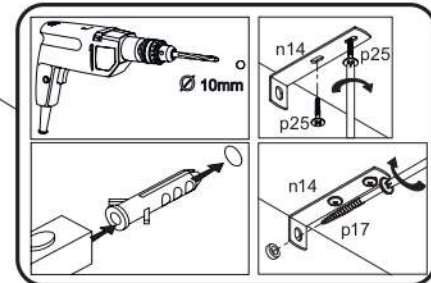

12

13

s2
x12

14

p17	f3	n14	p25
x1	x1	x1	x2

SK- POZOR! Nábytok musí byť trvalo pripevnený k stene tak, aby sa zamedzilo riziku prevrátenia. Balík neobsahuje upevňovacie skrutky, pretože typ upevnenia je treba vybrať podľa typu steny. Vyberte typ vhodný pre Vašu stenu.

CZ- POZOR! Nábytek je nutné pevně připevnit ke zdi, abychom se vyhnuli riziku spojenému s jeho převrhnutím. Součástí balení nejsou upevňovací šrouby, protože způsob přípevnění je nutné zvolit podle druhu stěny. Vyberte správný pro Váš typ stěny.