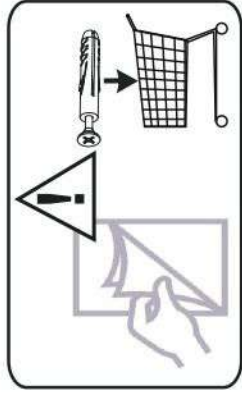

12

13

s2
x12

14

p17	f3	n14	p25
x1	x1	x1	x2

SK- POZOR! Nábytok musí byť trvalo pripevnený k stene tak, aby sa zamedzilo riziku prevrátenia. Balík neobsahuje upevňovacie skrutky, pretože typ upevnenia je treba vybrať podľa typu steny. Vyberte typ vhodný pre Vašu stenu.

CZ- POZOR! Nábytek je nutné pevně připevnit ke zdi, abychom se vyhnuli riziku spojenému s jeho převrhnutím. Součástí balení nejsou upevňovací šrouby, protože způsob přípevnění je nutné zvolit podle druhu stěny. Vyberte správný pro Váš typ stěny.