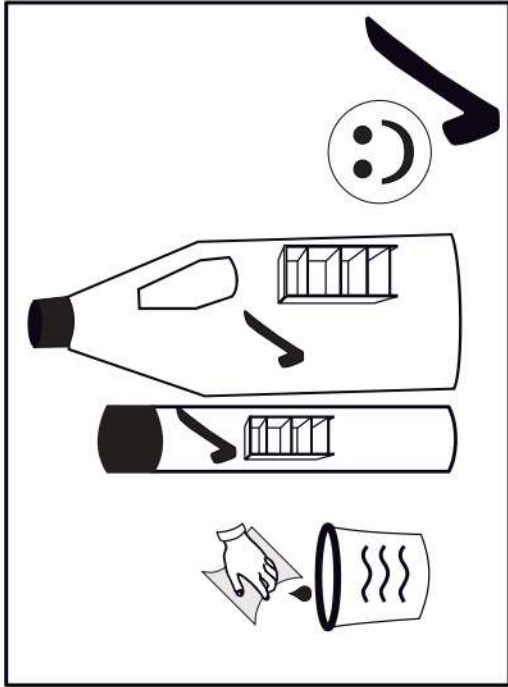

12

13

s2
x12

14

p17	f3	n14	p25
x1	x1	x1	x2

SK- POZOR! Nábytok musí byť trvalo pripevnený k stene tak, aby sa zamedzilo riziku prevrátenia. Balík neobsahuje upevňovacie skrutky, pretože typ upevnenia je treba vybrať podľa typu steny. Vyberte typ vhodný pre Vašu stenu.

CZ- POZOR! Nábytek je nutné pevně připevnit ke zdi, abychom se vyhnuli riziku spojenému s jeho převrhnutím. Součástí balení nejsou upevňovací šrouby, protože způsob přípevnění je nutné zvolit podle druhu stěny. Vyberte správný pro Váš typ stěny.