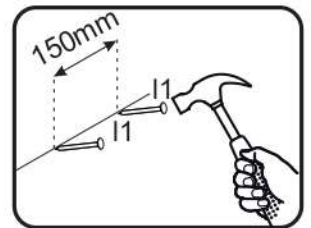

<p>26x f1 Ø8x30</p> 	<p>18x r1 15x12</p> 	<p>18x r16 Ø5x24</p> 	<p>8x e1 Ø7x50</p> 
<p>8x d1</p> 	<p>8x k1</p> 	<p>24x p25 Ø3.5x16</p> 	<p>1x f3</p> 
<p>40x l1</p> 	<p>1x p17 Ø6.0x50</p> 	<p>1x n14</p> 	<p>12x s2</p> 
<p>6x n221.01</p> 	<p>4x j8 Ø4x25</p> 	<p>1x z1</p> 	<p>4x a144</p> 
<p>4x b119</p> 	<p>2x c15</p> 	<p>2x n260.01</p> 	

12

13

s2
x12

14

p17	f3	n14	p25
x1	x1	x1	x2

SK- POZOR! Nábytok musí byť trvalo pripevnený k stene tak, aby sa zamedzilo riziku prevrátenia. Balík neobsahuje upevňovacie skrutky, pretože typ upevnenia je treba vybrať podľa typu steny. Vyberte typ vhodný pre Vašu stenu.