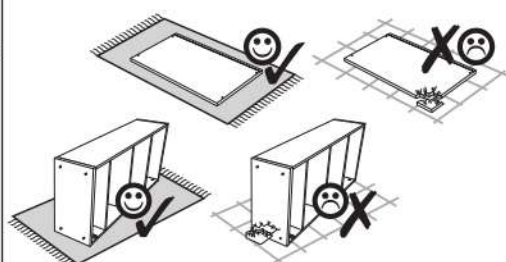

RIBANA 2D

Kód	Dimenzió			Csomag	
	1500	451	16		
001	1500	451	16	1	1/2
002	470	414	16	2	1/2
003	470	414	16	1	1/2
004	454	415	16	1	1/2
005	454	415	16	1	1/2
006	426	420	16	1	1/2
007	426	420	16	1	1/2
008	1498	60	16	1	2/2
009	502	60	16	1	1/2
017	472	487	2,5	1	2/2
018	472	486	2,5	1	2/2
019	472	487	2,5	1	2/2
070	500	420	18	2	2/2
080	1496	449	44	1	1/2
090	434	60	32	1	1/2
091	434	60	32	1	1/2
Kiegészítők				1	1/2

<p>26x f1 Ø8x30</p> 	<p>18x r1 15x12</p> 	<p>18x r16 Ø5x24</p> 	<p>8x e1 Ø7x50</p> 
<p>8x d1</p> 	<p>8x k1</p> 	<p>24x p25 Ø3.5x16</p> 	<p>1x f3</p> 
<p>40x l1</p> 	<p>1x p17 Ø6.0x50</p> 	<p>1x n14</p> 	<p>12x s2</p> 
<p>6x n221.01</p> 	<p>4x j8 Ø4x25</p> 	<p>1x z1</p> 	<p>4x a144</p> 
<p>4x b119</p> 	<p>2x c15</p> 	<p>2x n260.01</p> 	

12

13

s2
x12

14

p17	f3	n14	p25
x1	x1	x1	x2

SK- POZOR! Nábytok musí byť trvalo pripevnený k stene tak, aby sa zamedzilo riziku prevrátenia. Balík neobsahuje upevňovacie skrutky, pretože typ upevnenia je treba vybrať podľa typu steny. Vyberte typ vhodný pre Vašu stenu.