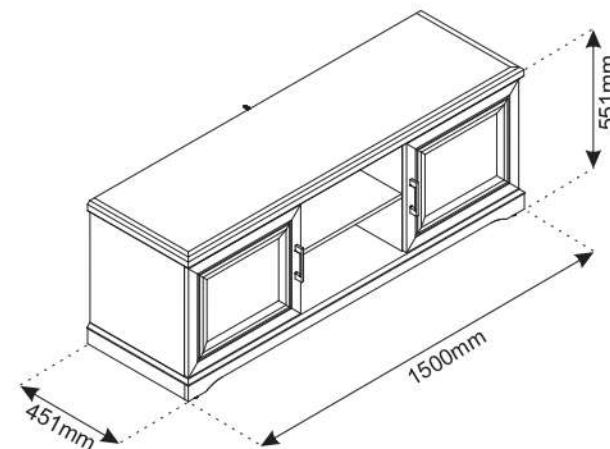

RIBANA 2D

Kód	Dimenzió			Csomag	
	1500	451	16		
001	1500	451	16	1	1/2
002	470	414	16	2	1/2
003	470	414	16	1	1/2
004	454	415	16	1	1/2
005	454	415	16	1	1/2
006	426	420	16	1	1/2
007	426	420	16	1	1/2
008	1498	60	16	1	2/2
009	502	60	16	1	1/2
017	472	487	2,5	1	2/2
018	472	486	2,5	1	2/2
019	472	487	2,5	1	2/2
070	500	420	18	2	2/2
080	1496	449	44	1	1/2
090	434	60	32	1	1/2
091	434	60	32	1	1/2
Kiegészítők				1	1/2

<p>26x f1 Ø8x30</p> 	<p>18x r1 15x12</p> 	<p>18x r16 Ø5x24</p> 	<p>8x e1 Ø7x50</p> 
<p>8x d1</p> 	<p>8x k1</p> 	<p>24x p25 Ø3.5x16</p> 	<p>1x f3</p> 
<p>40x l1</p> 	<p>1x p17 Ø6.0x50</p> 	<p>1x n14</p> 	<p>12x s2</p> 
<p>6x n221.01</p> 	<p>4x j8 Ø4x25</p> 	<p>1x z1</p> 	<p>4x a144</p> 
<p>4x b119</p> 	<p>2x c15</p> 	<p>2x n260.01</p> 	