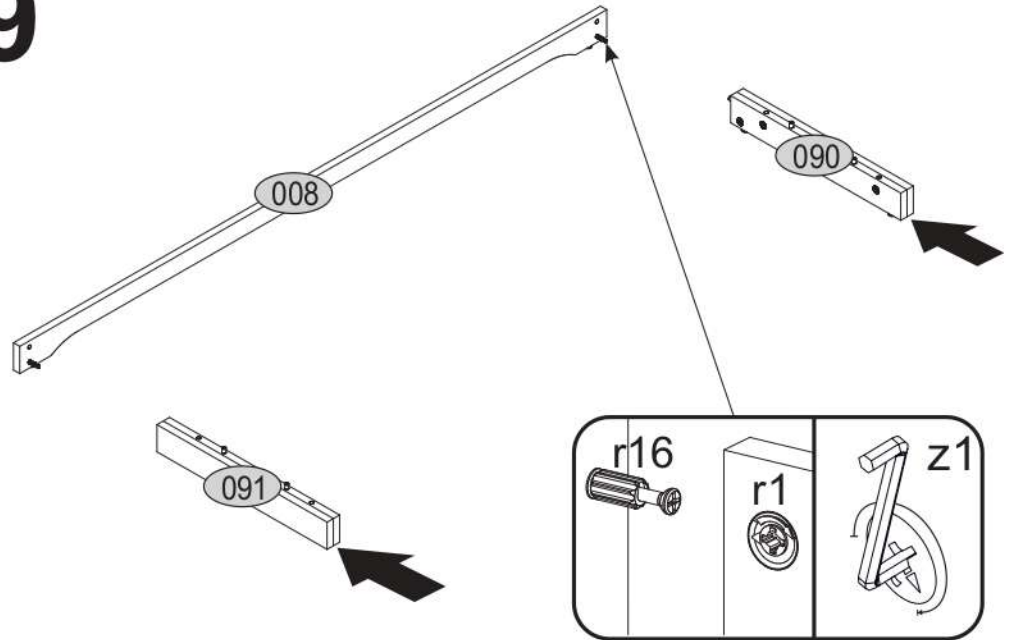

4

5

6

7

8

9

10

11

12

13

s2
x12

14

p17	f3	n14	p25
x1	x1	x1	x2

SK- POZOR! Nábytok musí byť trvalo pripevnený k stene tak, aby sa zamedzilo riziku prevrátenia. Balík neobsahuje upevňovacie skrutky, pretože typ upevnenia je treba vybrať podľa typu steny. Vyberte typ vhodný pre Vašu stenu.