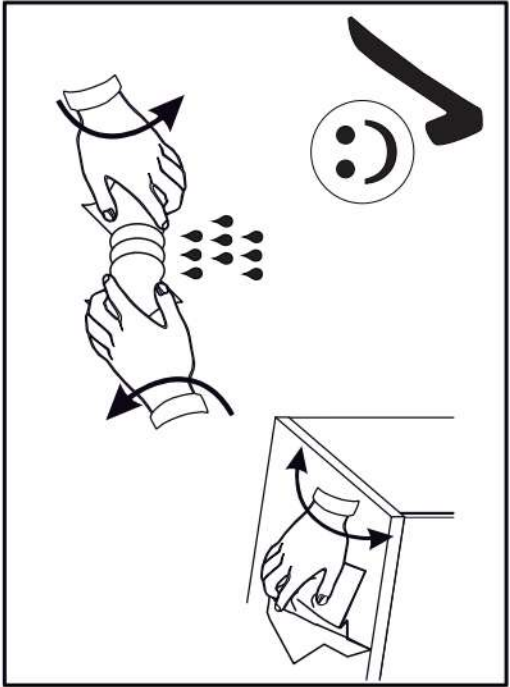

12

13

s2
x12

14

p17	f3	n14	p25
x1	x1	x1	x2

SK- POZOR! Nábytok musí byť trvalo pripevnený k stene tak, aby sa zamedzilo riziku prevrátenia. Balík neobsahuje upevňovacie skrutky, pretože typ upevnenia je treba vybrať podľa typu steny. Vyberte typ vhodný pre Vašu stenu.

CZ- POZOR! Nábytek je nutné pevně připevnit ke zdi, abychom se vyhnuli riziku spojenému s jeho převrhnutím. Součástí balení nejsou upevňovací šrouby, protože způsob přípevnění je nutné zvolit podle druhu stěny. Vyberte správný pro Váš typ stěny.