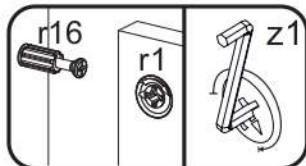

<p>26x f1 Ø8x30</p> 	<p>18x r1 15x12</p> 	<p>18x r16 Ø5x24</p> 	<p>8x e1 Ø7x50</p> 
<p>8x d1</p> 	<p>8x k1</p> 	<p>24x p25 Ø3.5x16</p> 	<p>1x f3</p> 
<p>40x l1</p> 	<p>1x p17 Ø6.0x50</p> 	<p>1x n14</p> 	<p>12x s2</p> 
<p>6x n221.01</p> 	<p>4x j8 Ø4x25</p> 	<p>1x z1</p> 	<p>4x a144</p> 
<p>4x b119</p> 	<p>2x c15</p> 	<p>2x n260.01</p> 	

4

5

6

7

8

9

10

11

12

13

s2
x12

14

p17	f3	n14	p25
x1	x1	x1	x2

SK- POZOR! Nábytok musí byť trvalo pripevnený k stene tak, aby sa zamedzilo riziku prevrátenia. Balík neobsahuje upevňovacie skrutky, pretože typ upevnenia je treba vybrať podľa typu steny. Vyberte typ vhodný pre Vašu stenu.