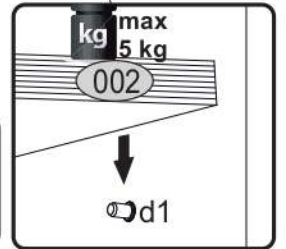

RIBANA 2D

Kód	Dimenzió			Csomag	
	1500	451	16		
001	1500	451	16	1	1/2
002	470	414	16	2	1/2
003	470	414	16	1	1/2
004	454	415	16	1	1/2
005	454	415	16	1	1/2
006	426	420	16	1	1/2
007	426	420	16	1	1/2
008	1498	60	16	1	2/2
009	502	60	16	1	1/2
017	472	487	2,5	1	2/2
018	472	486	2,5	1	2/2
019	472	487	2,5	1	2/2
070	500	420	18	2	2/2
080	1496	449	44	1	1/2
090	434	60	32	1	1/2
091	434	60	32	1	1/2
Kiegészítők				1	1/2

<p>26x f1 Ø8x30</p> 	<p>18x r1 15x12</p> 	<p>18x r16 Ø5x24</p> 	<p>8x e1 Ø7x50</p> 
<p>8x d1</p> 	<p>8x k1</p> 	<p>24x p25 Ø3.5x16</p> 	<p>1x f3</p> 
<p>40x l1</p> 	<p>1x p17 Ø6.0x50</p> 	<p>1x n14</p> 	<p>12x s2</p> 
<p>6x n221.01</p> 	<p>4x j8 Ø4x25</p> 	<p>1x z1</p> 	<p>4x a144</p> 
<p>4x b119</p> 	<p>2x c15</p> 	<p>2x n260.01</p> 	

12

13

s2
x12

14

p17	f3	n14	p25
x1	x1	x1	x2

SK- POZOR! Nábytok musí byť trvalo pripevnený k stene tak, aby sa zamedzilo riziku prevrátenia. Balík neobsahuje upevňovacie skrutky, pretože typ upevnenia je treba vybrať podľa typu steny. Vyberte typ vhodný pre Vašu stenu.